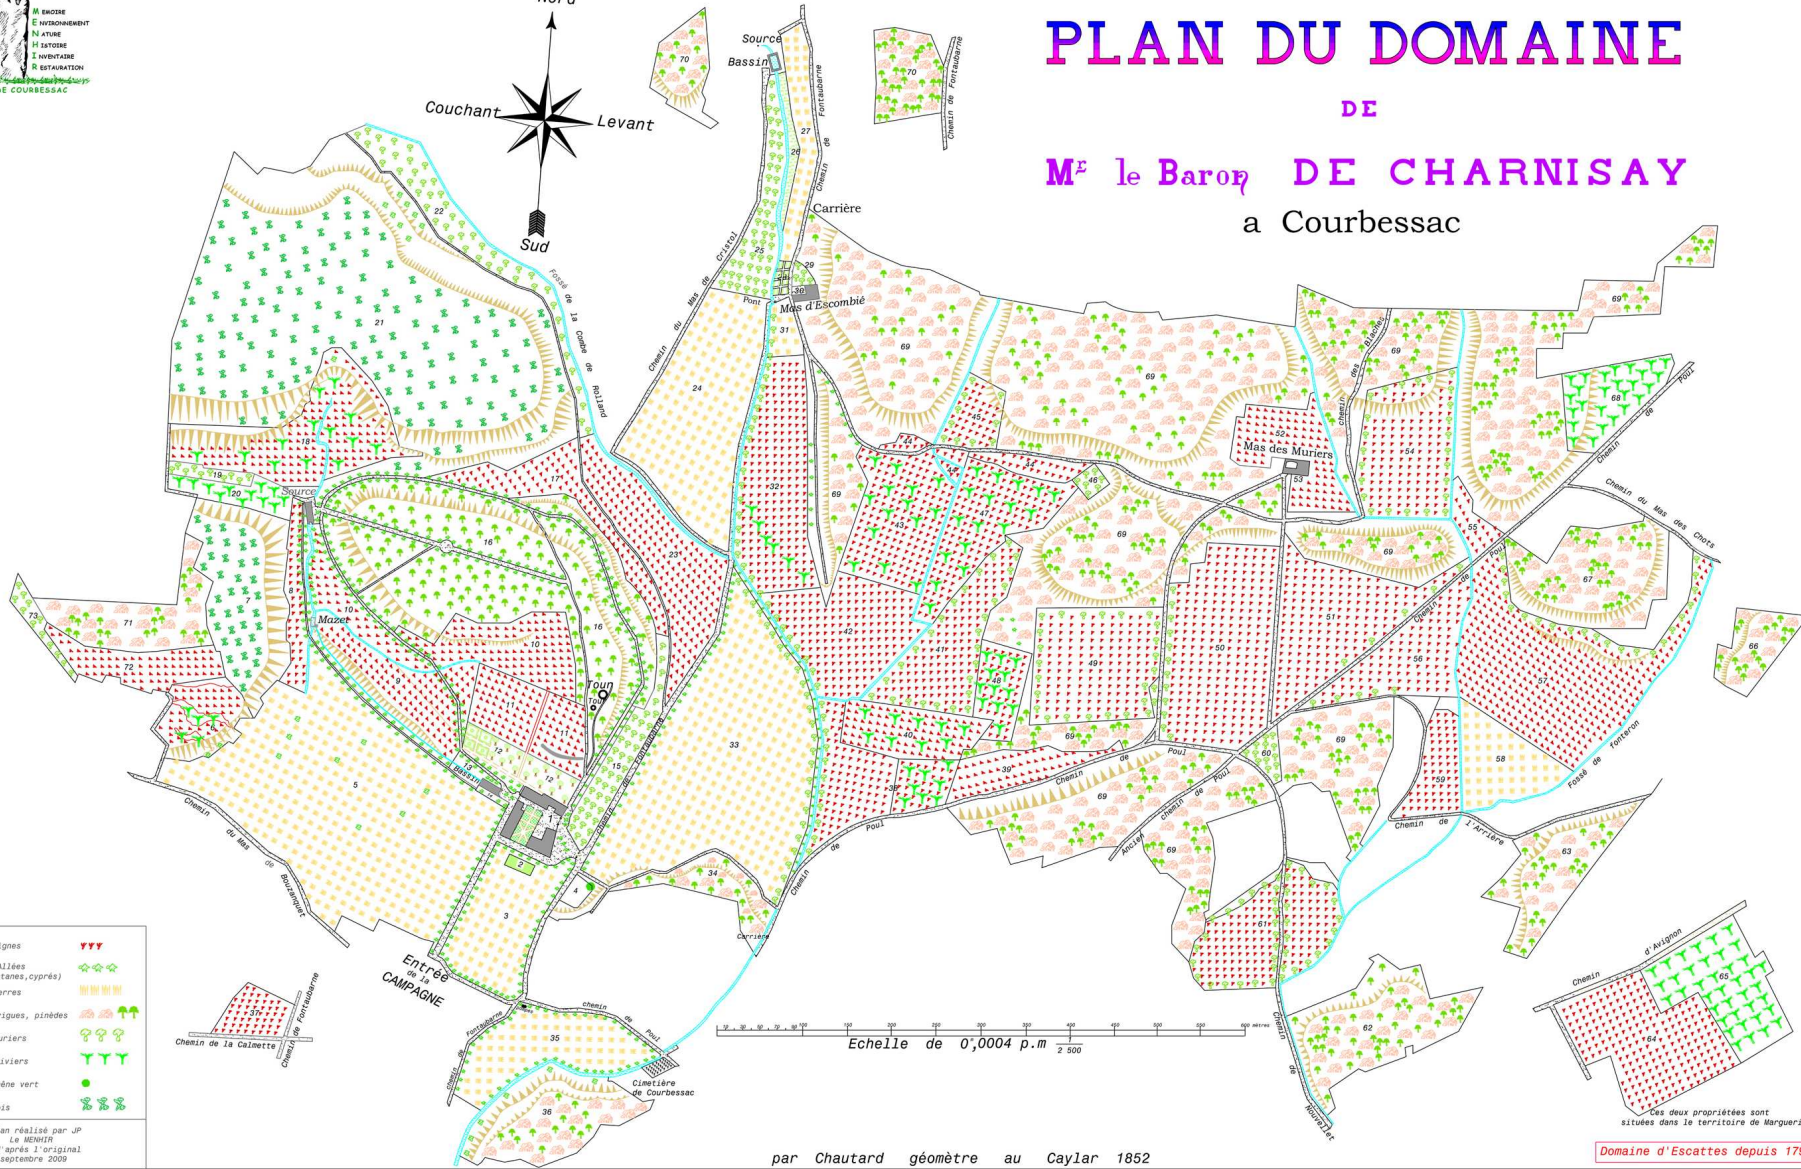

M^{re} le Baron DE CHARNISAY à Courbessac

- Vignes ***
- Allées (platanes, cyprès) ***
- Terres ***
- Garrigues, pinèdes ***
- Muriers ***
- Oliviers ***
- Chêne vert ***
- Bois ***

par Chautard géomètre au Caylar 1852

Ces deux propriétés sont
situées dans le territoire de Marguerite
Domaine d'Escattes depuis 1794

N° du Plan	Nom des Parcelles	Surface hec are cent	Utilisation
1	Maison: jardin et cour	.38	
2	Potager	4 30	
3	Terre sous le mas	28 70	
4	Aire	9 40	
5	Terre de l'enclos	.68 80	
6	Vigne de la Bonjole	.66 80	***
7	Bois de la jasse de Louet	1 82 30	***
8	Vigne du mazet	.52 80	***
9	Plantier de la chapelle	.63 80	***
10	Vigne des Traviis	1 82 10	***
11	Vigne du verger	.83	***
12	Verger et Parterre	.28 40	***
13	Petit jardin	.3 50	***
14	Bassin et jeu d'archet	2 10	***
15	Muriers du mas	.54 20	***
16	Montagne bois de pins	5 02 30	***
17	Vigne de la montagne	.90 10	***
18	Vigne des outins	1 96 50	***
19	Muriers des outins	1 11 30	***
20	Olivettes des outins	32 50	***
21	Bois des outins	11 20 30	***
22	Muriers de la combe de Roland	1 67 50	***
23	Vigne de la combe de Roland	1 73 10	***
24	Terre de la Manuelle	2 77 20	***
25	Muriers de la Manuelle	72 80	***
26	Pature	.15	***
27	Terre de la Ferragère	.61	***
28	Potager du mas d'Escombié	6 80	***
29	Muriers du mas d'Escombié	7 10	***
30	Mas d'Escombié maison et cour	7 80	***
31	Terre du mas d'Escombié	.22	***
32	Vigne du mas d'Escombié	1 80	***
33	Grand terre	5 30 40	***
34	Bois et garrigue	.75 60	***
35	Terre de la fontaine	1 40 50	***
36	Le charcutier	1 20	***
37	Vigne du mas de Bonnet	37 90	***
38	Vigne des clauzets	1 20 50	***
39	Vigne du chemin de Poul	62 50	***
40	La Folie	177 20	***
41	Vieux Plantier	1 33 30	***
42	Vigne du valades	1 60 60	***
43	Vigne des oratoires	1 33 50	***
44	Vigne des tourtettes	.39 70	***
45	Vigne de la combe de l'abricotier	.47 50	***
46	Muriers des Attaches	8 20	***
47	Vignes des Attaches	1 36 80	***
48	Vigne de l'orneau	.52 40	***
49	Vigne de l'Extravagance	1 87 60	***
50	La carrée	2 37 50	***
51	Le carret	1 88 70	***
52	Vigne et mas des muriers	.93 20	***
53			
54	La Blassin	1 67 40	***
55	Le cros de Peyrol	.27 50	***
56	Le chapeau	1 23 80	***
57	Vigne de la Folie	3 38 50	***
58	Terre de la Folie	.88 20	***
59	Vigne de la Canelière	.41 20	***
60	Muriers de la Peine	.15 20	***
61	Vigne des Guiraudes	1 53 90	***
62	Garrigue de la Baracine	.2 20	***
63	Garrigue	1 60	***
64	Vigne et olivette de la rivière	3 30 50	***
65			
66	Garrigue près de la Folie	.80	***
67	Garrigue de la Folie	1 71 20	***
68	Olivette de la Barbu	.80 60	***
69	Garrigues	37 15 50	***
70	Garrigues	1 73 90	***
71	Garrigue	1 02 40	***
72	Vigne	.64 00	***
73	Muriers	.17 20	***
74			
Surface totale		131 78 90	
Cadereux, fossés			***

1/1000°